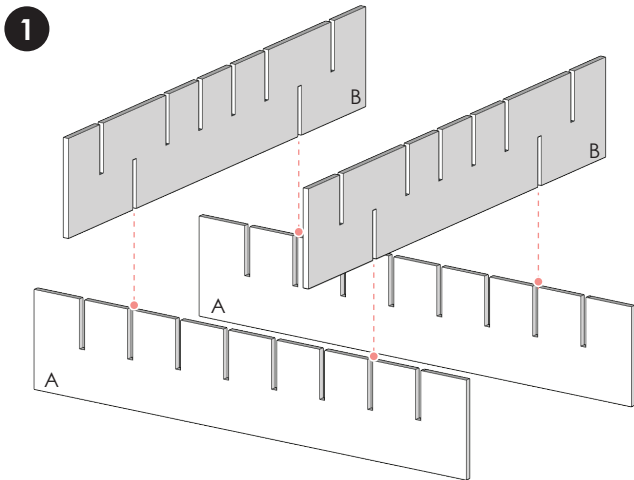

Scan for more information
WWW.RTACOUSTIC.COM

TCM CORPORATION PLC.
2054 New Petchburi Road, Bangkok
Huaykwang, Bangkok 10310
Tel : 02-318-3960-1

RT acoustic