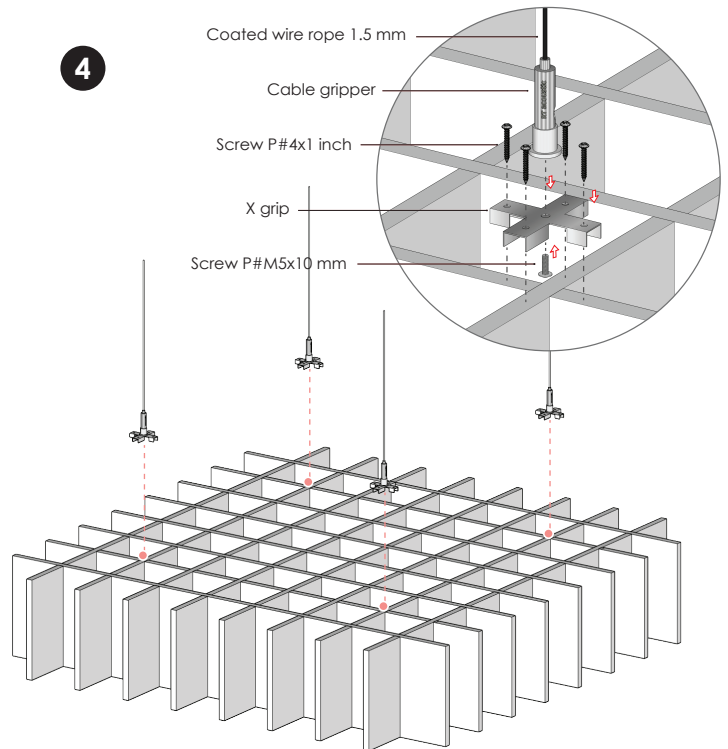

Scan for more information
WWW.RTACOUSTIC.COM

TCM CORPORATION PLC.
2054 New Petchburi Road, Bangkok
Huaykwang, Bangkok 10310
Tel : 02-318-3960-1

RT acoustic