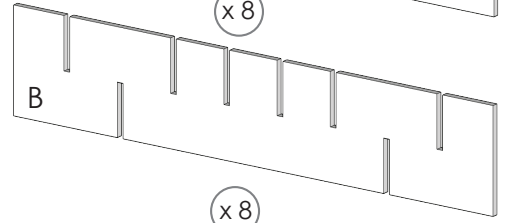

Rhythm GB100-20-100

Instruction

Acoustic panel

x 8

x 8