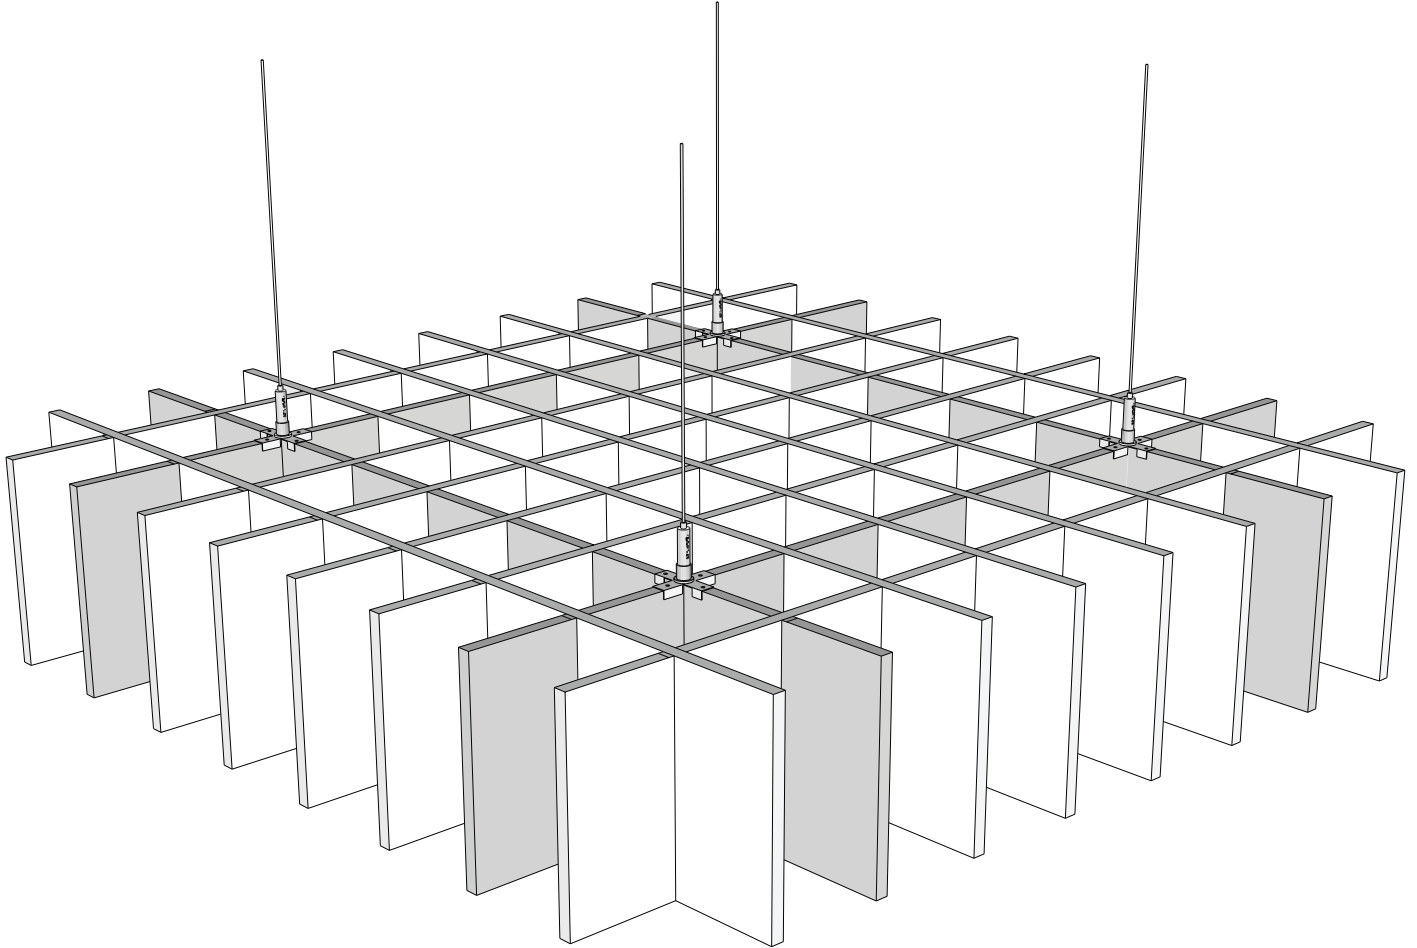

Rhythm

GB100-20-100

Scan for more information
WWW.RTACOUSTIC.COM

TCM CORPORATION PLC.
2054 New Petchburi Road, Bangkok,
Huaykwang, Bangkok 10310
Tel : 02-318-3960-1

RT acoustic