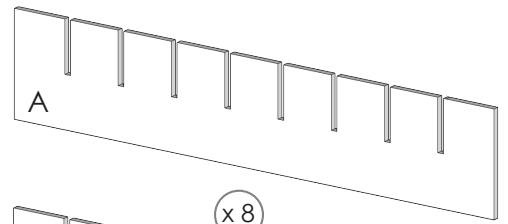

Rhythm GB100-20-100

Instruction

Acoustic panel

x 8

x 8