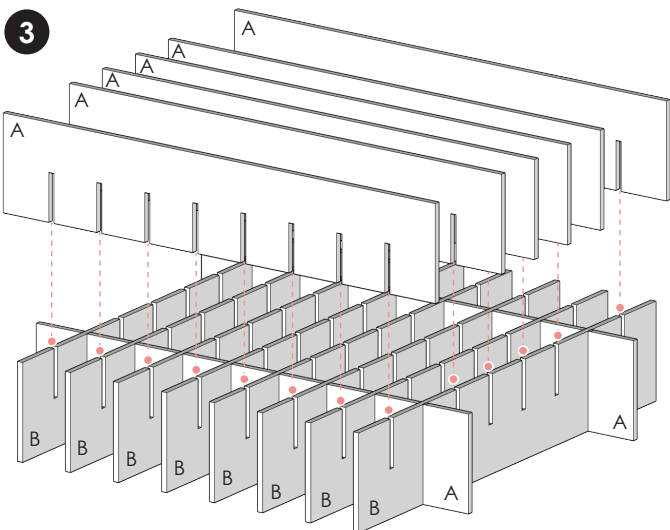

Scan for more information
WWW.RTACOUSTIC.COM

TCM CORPORATION PLC.
2054 New Petchburi Road, Bangkok
Huaykwang, Bangkok 10310
Tel : 02-318-3960-1

RT acoustic