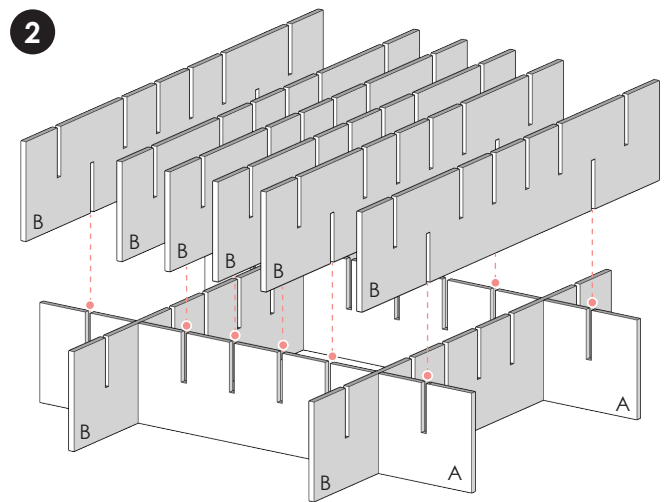

Scan for more information
WWW.RTACOUSTIC.COM

TCM CORPORATION PLC.
2054 New Petchburi Road, Bangkok
Huaykwang, Bangkok 10310
Tel : 02-318-3960-1

RT acoustic